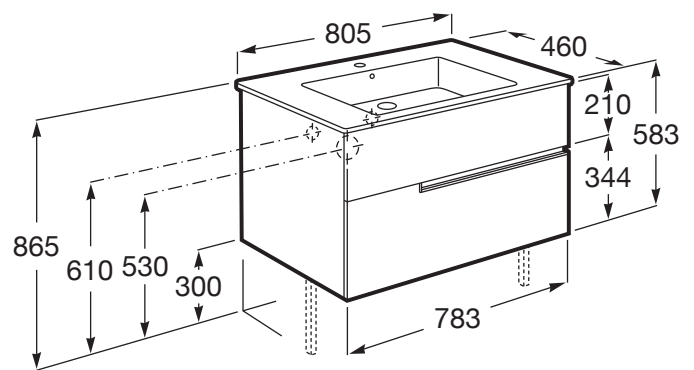

CARACTERÍSTICAS

Unik - Conjunto de mueble base de dos cajones y lavabo. No incluye grifería.

Lavabo / Agujeros para grifería: 1 Agujero en el centro

Material / Lavabo: Porcelana

Material / Mueble base: Tablero de partículas

Medidas / Lavabo y mueble / Altura (mm): 580

Medidas / Lavabo y mueble / Anchura (mm): 460

Medidas / Lavabo y mueble / Longitud (mm): 805

Mueble base / Combinación de puertas y cajones: 2 Cajones

Mueble base / Estructura: Cajones

Mueble base / Separadores internos

Mueble base / Sistema de apertura y cierre: Cajones con cierre amortiguado

Tipo de instalación: Suspendido

VICTORIA-N

Unik - mueble base de dos cajones y lavabo

MEDIDAS

Longitud	805 mm
Anchura	460 mm
Altura	583 mm

COLORES Y ACABADOS

PVPR (IVA INCLUIDO)

517,88 €

DIBUJOS TÉCNICOS